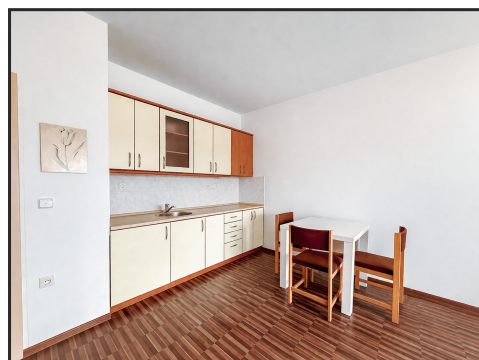

Pronájem bytu 1+kk Kostelec nad Orlicí

Nabízíme Vám k pronájmu byt 1+kk v klidné části Kostelce nad Orlicí, ulice K Tabulkám. Bytová jednotka se nachází v posledním čtvrtém nadzemním podlaží zděného domu bez výtahu. Výměra bytu je 35 m² včetně balkónu + komory na patře. V těsné blízkosti veškerá občanská vybavenost, parkoviště přímo u domu. K nastěhování od 01.06.2026 - pouze pro jednu osobu. Pro více informací či prohlídku kontaktujte naši bezplatnou linku.