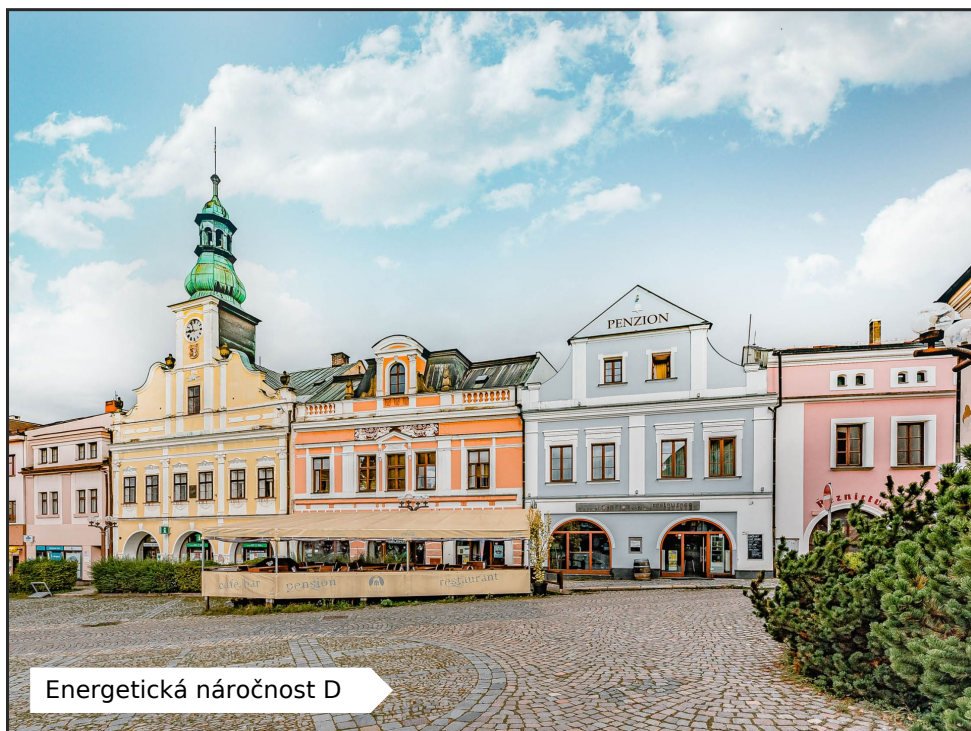

Pronájem restaurace Rychnov nad Kněžnou - náměstí

Energetická náročnost D

Nabízíme k pronájmu moderní restauraci přímo na náměstí v Rychnově nad Kněžnou. Restaurace se pronajímá s kompletním vybavením včetně moderní kuchyně, má kapacitou 50 osob + salónek 30 osob a dále terasa s grilem s kapacitou dalších 30 osob. Restaurace je v tuto chvíli v plném provozu, je klimatizovaná včetně rekuperace, topení zajišťuje kombinace tepelného čerpadla a plynového kotle. Pro více informací či prohlídku kontaktujte naši bezplatnou linku.

Lokalita:

Rychnov nad Kněžnou, Staré náměstí 70

Typ zařízení:

restaurace

Užitná plocha:

231 m²

Typ domu:

Přízemní

Komunikace:

Dlážděná

Poloha objektu:

V bloku

Druh objektu:

Kamenná

Stav objektu:

Velmi dobrý