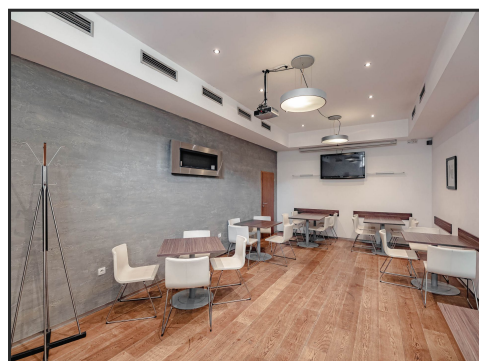

Pronájem restaurace Rychnov nad Kněžnou - náměstí

Energetická náročnost D

Nabízíme k pronájmu moderní restauraci přímo na náměstí v Rychnově nad Kněžnou. Restaurace se pronajímá s kompletním vybavením včetně moderní kuchyně, má kapacitou 50 osob + salónek 30 osob a dále terasa s grilem s kapacitou dalších 30 osob. Restaurace je v tuto chvíli v plném provozu, je klimatizovaná včetně rekuperace, topení zajišťuje kombinace tepelného čerpadla a plynového kotle. Pro více informací či prohlídku kontaktujte naši bezplatnou linku.