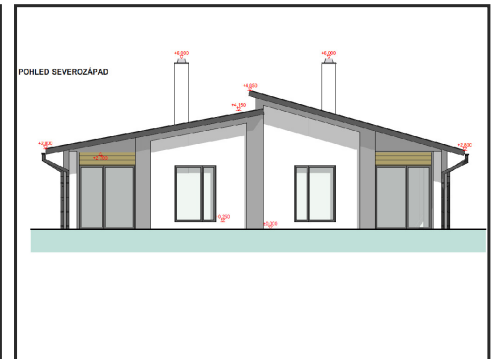

Prodej pozemků včetně stavebních povolení Kvasiny

Nabízíme pozemky, na kterých je vydáno platné stavební povolení na dva dvojdomy o celkové výměře 2.834 m². V případě zájmu je možné prodat pozemky na výstavbu jednoho dvojdomu. Na hranici pozemku je vodovod, kanalizace a je možné se ihned připojit na elektřinu. Zahájení výstavby je možné okamžitě.

Lokalita:

Kvasiny

plocha:

2834 m²

Umístění objektu:

Klidná část obce

Druh pozemku:

pro bydlení