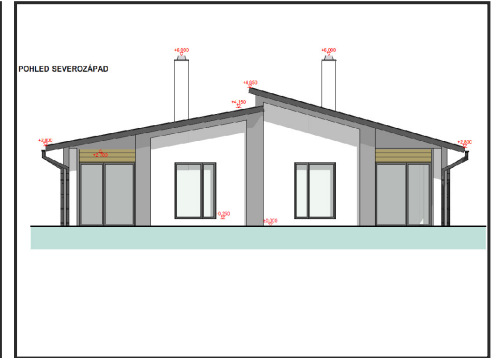

Prodej pozemků včetně stavebních povolení Kvasiny

Nabízíme pozemky, na kterých je vydáno platné stavební povolení na dva dvojdomy o celkové výměře 2.834 m². V případě zájmu je možné prodat pozemky na výstavbu jednoho dvojdomu. Na hranici pozemku je vodovod, kanalizace a je možné se ihned připojit na elektřinu. Zahájení výstavby je možné okamžitě.

Lokalita:

Kvasiny

plocha:

 2834 m²
Umístění objektu:

Klidná část obce

Druh pozemku:

pro bydlení

Charakter okolní zástavby: