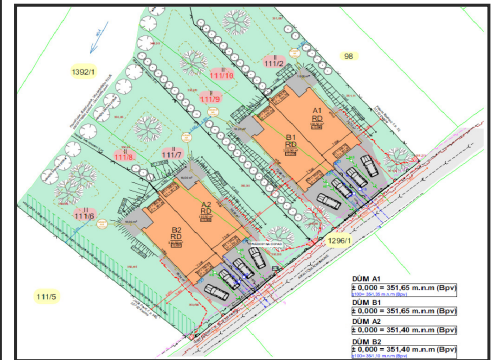

Prodej pozemků včetně stavebních povolení Kvasiny

Nabízíme pozemky, na kterých je vydáno platné stavební povolení na dva dvojdomy o celkové výměře 2.834 m². V případě zájmu je možné prodat pozemky na výstavbu jednoho dvojdomu. Na hranici pozemku je vodovod, kanalizace a je možné se ihned připojit na elektřinu. Zahájení výstavby je možné okamžitě.

Lokalita:

Kvasiny

plocha:

 2834 m²
Umístění objektu:

Klidná část obce

Druh pozemku:

pro bydlení

Charakter okolní zástavby: