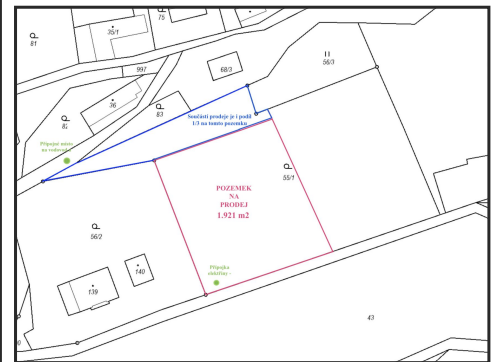

Pozemek určený k výstavbě Chleny, okres Rychnov nad Kněžnou

Nabízíme Vám k prodeji stavební pozemek o celkové výměře 1.921 m² nacházející se v malebné obci Chleny v okrese Rychnov nad Kněžnou. Pozemek je ideální pro výstavbu rodinného domu a nachází se v klidné části obce s okolní obytnou zástavbou. Součástí prodeje je podíl na společném pozemku, kde na jeho hranici je vodovod a kanalizace - může fungovat i jako druhá přístupová cesta. Elektrina již na pozemku ve skříni. Obec Chleny má poštu, školku, hospodu, je vzdálena 5 km od Doudleb, 8 km od Kostelce a 13 km od Rychnova, tudíž skvělá dostupnost autem, ale i autobusem. Pro více informací kontaktujte naši bezplatnou linku.

Lokalita:

Chleny 86

plocha:

1921 m²

Umístění objektu:

Klidná část obce

Druh pozemku:

pro bydlení