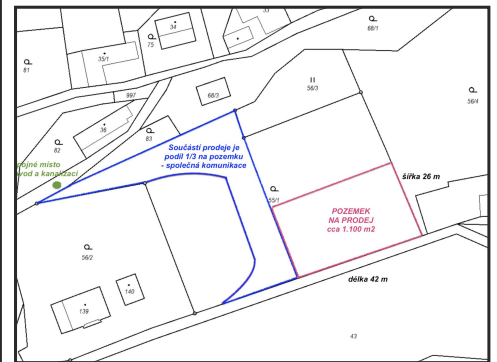

## Pozemek určený k výstavbě Chleny, okres Rychnov nad Kněžnou

Nabízíme Vám k prodeji stavební pozemek o celkové výměře cca 1.100 m<sup>2</sup> (bude upřesněno geometrickým plánem), nacházející se v malebné obci Chleny v okrese Rychnov nad Kněžnou. Pozemek je ideální pro výstavbu rodinného domu a nachází se v klidné části obce s okolní obytnou zástavbou. Součástí prodeje je podíl 1/3 na pozemku - společné komunikace a elektřina na hranici pozemku. Obec Chleny má poštu, školku, hospodu, je vzdálena 5 km od Doudleb, 8 km od Kostelce a 13 km od Rychnova, tudíž skvělá dostupnost autem, ale i autobusem. Pro více informací kontaktujte naši bezplatnou linku.

**Lokalita:**

Chleny 86

**plocha:**

1100 m<sup>2</sup>

**Umístění objektu:**

Klidná část obce

**Druh pozemku:**

pro bydlení