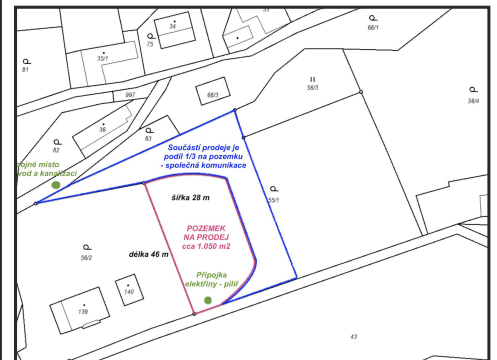

## Pozemek určený k výstavbě Chleny, okres Rychnov nad Kněžnou

Nabízíme Vám k prodeji stavební pozemek o celkové výměře cca 1.050 m<sup>2</sup> (bude upřesněno geometrickým plánem), nacházející se v malebné obci Chleny v okrese Rychnov nad Kněžnou. Pozemek je ideální pro výstavbu rodinného domu a nachází se v klidné části obce s okolní obytnou zástavbou. Součástí prodeje je podíl na společné příjezdové cestě - vodovod a kanalizace na hranici pozemku, elektřina již na pozemku. Obec Chleny má poštu, školku, hospodu, je vzdálena 5 km od Doudleb, 8 km od Kostelce a 13 km od Rychnova, tudíž skvělá dostupnost autem, ale i autobusem. Pro více informací kontaktujte naši bezplatnou linku.

**Lokalita:**

Chleny 86

**plocha:**

 1050 m<sup>2</sup>
**Umístění objektu:**

Klidná část obce

**Druh pozemku:**

pro bydlení

**Charakter okolní zástavby:**